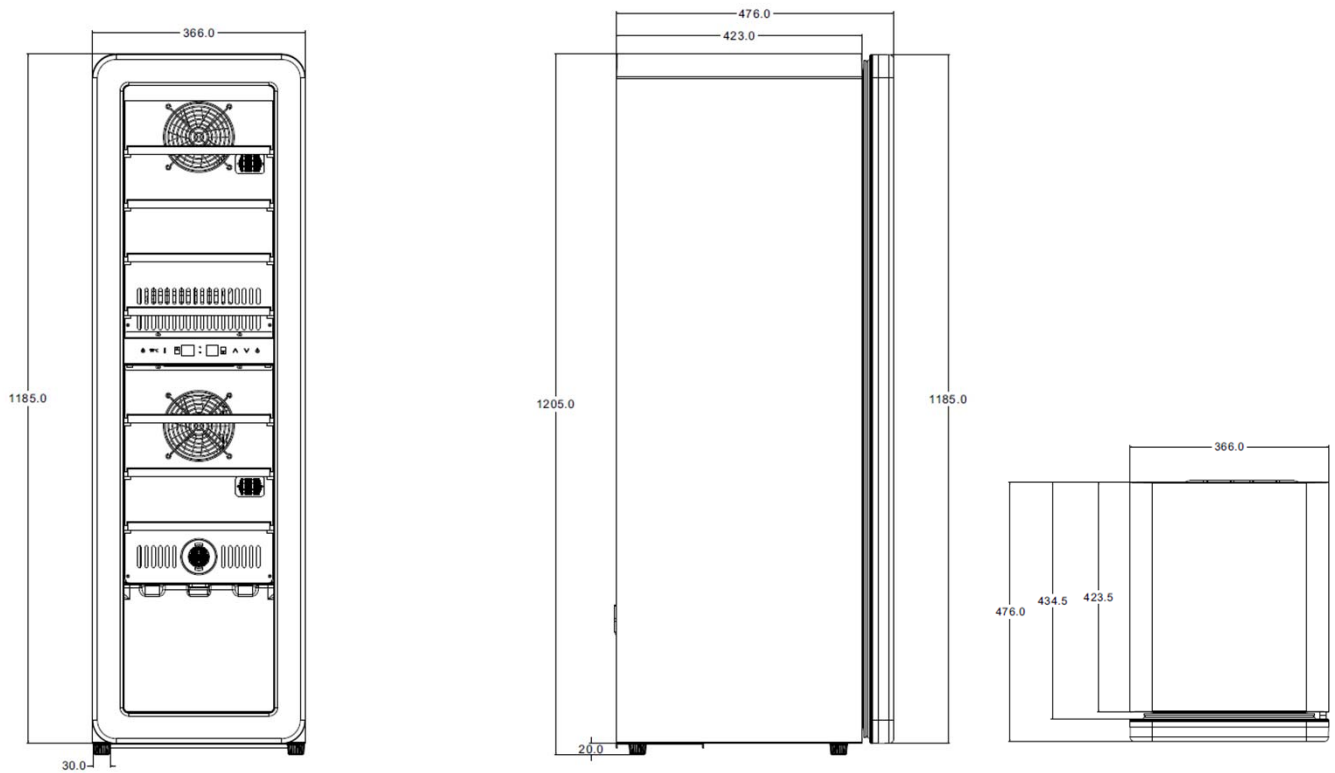

**CANTINA 30 BOTTIGLIE 2 TEMPERATURE**  
**NVD120-30D-BLACK | RED | WHITE |**  
**Installazione: Libero Posizionamento**

Capacità Ca.	Capacità ca. 30 bottiglie (75 Cl. Tipo Bordolessi)
Tipo Di Comando	Computer evoluto, Soft Touch, Display LED
N° Zone Temperatura	Doppia Temperatura
Temp. Zona Superiore	Regolabile da 3   10°C
Temp. Zona Inferiore	Regolabile da 10   20°C
N° Ripiani Interni	7 Ripiani Interni
Tipologia Ripiani	Ripiani In Legno da conservazione
Illuminazione Interna	Luce LED Bianca Doppia emissione orizzontale
Filtro	Filtro ai carboni attivi
Riscaldatore	Mono Riscaldatore Interno
Finitura Porta   Scocca	Nero Ral 9011   Rosso Ral 3003   Bianca Ral 9002
Isolamento Porta	Triplo Vetro Basso Emissivo
Maniglia	Senza Maniglia
Compressore	Standard; 220-240 V; 50 - 60 Hz; Gas R600a
Classe Energetica	G   Climatica SN-ST-N
Consumo Kwh/Anno	139 KWh anno
Silenziosità	39dB
Reversibilità Porta	Cerniera destra   non reversibile
Misure (HxLxp) Cm	Prodotto 120,5x36,6x47,6   Imballo 125,2x42,5x55
Peso Prodotto	Peso Netto   Lordo: 39   44 kg
Codice Ean	0666186410103 Black   0666186410080 Red   0666186410097 White

NVD120-30D-BLACK

NVD120-30D-RED

NVD120-30D-WHITE

NVD120-30D-BLACK | RED | WHITE

Misure:

● N° DI BOTTIGLIE:

La capacità massima è espressa in N° bottiglie di tipo "Bordolese Standard". Il numero di bottiglie indicato sul catalogo prende come riferimento la bordolese classica da 750 ml (misure H 300mm e Ø 70 mm.) **Ogni altra tipologia di bottiglia modifica la capienza.**

NVD120-30D-BLACK | RED | WHITE  
Measures:

● NUMBER OF BOTTLES:

The maximum capacity is expressed in N° bottles of the "Bordolese Standard" type. The number of bottles indicated in the catalogue takes as a reference the classic 750 ml Bordeaux bottle (measurements H 300mm and Ø 70 mm). **Every other type of bottle modifies the capacity.**