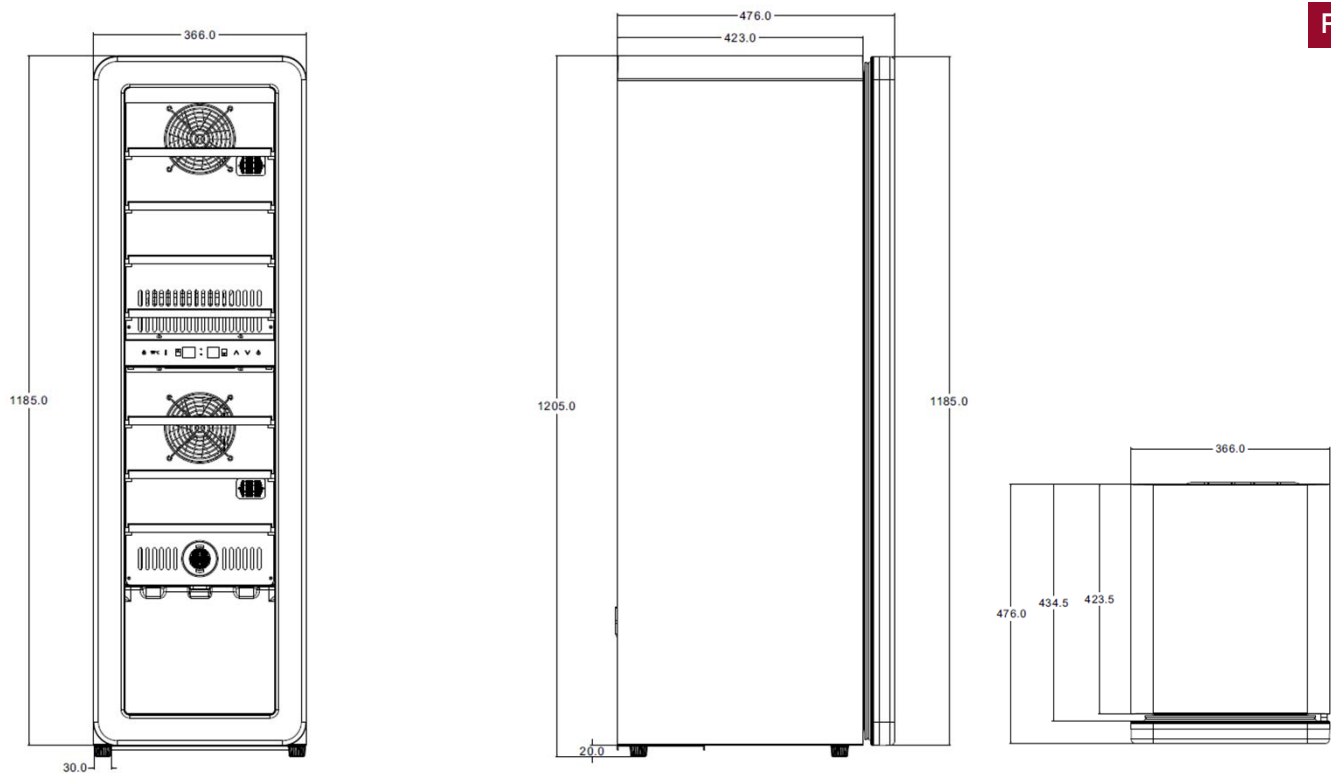

NVD120-30D-BLACK | RED | WHITE

Mesures:

FR

● N° DE BOUTEILLES:

La capacité maximale est exprimée en nombre de bouteilles de type « Bordolese Standard ». Le nombre de bouteilles indiqué dans le catalogue prend comme référence la bouteille bordelaise classique de 750 ml (mesures H 300mm et Ø 70 mm.) **Tout autre type de bouteille modifie la contenance.**