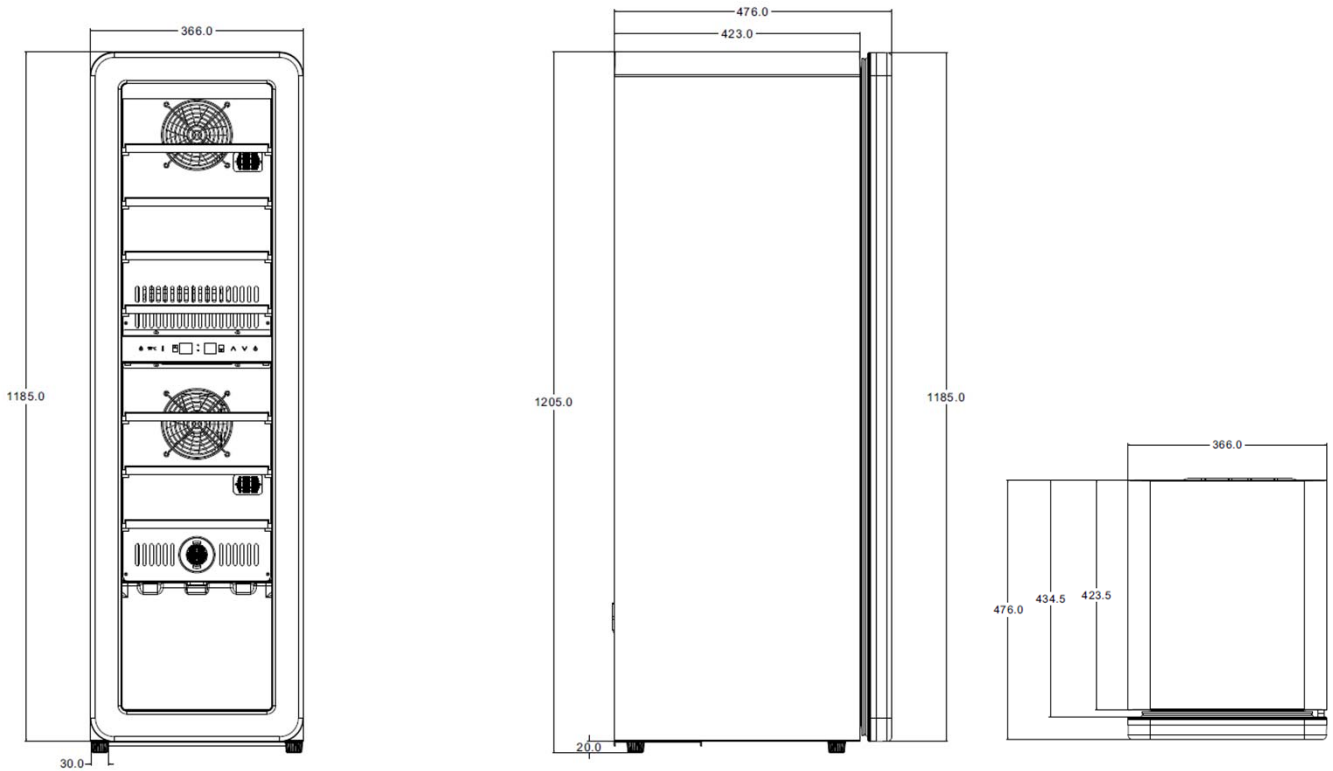

NVD120-30D-BLACK | RED | WHITE
Maßnahmen:

DE

● ANZAHL DER FLASCHEN :

Die maximale Kapazität wird in der Anzahl der Flaschen des Typs „Bordolese Standard“ ausgedrückt. Die im Katalog angegebene Flaschenanzahl bezieht sich auf die klassische 750-ml-Bordeauxflasche (Maße H 300 mm und Ø 70 mm). **Jeder andere Flaschentyp ändert das Fassungsvermögen.**

Alle Holzregale sind ausziehbar und abnehmbar, um mehr Platz für große Flaschen wie Magnumflaschen oder Flaschen mit unkonventionellen Formen zu schaffen.