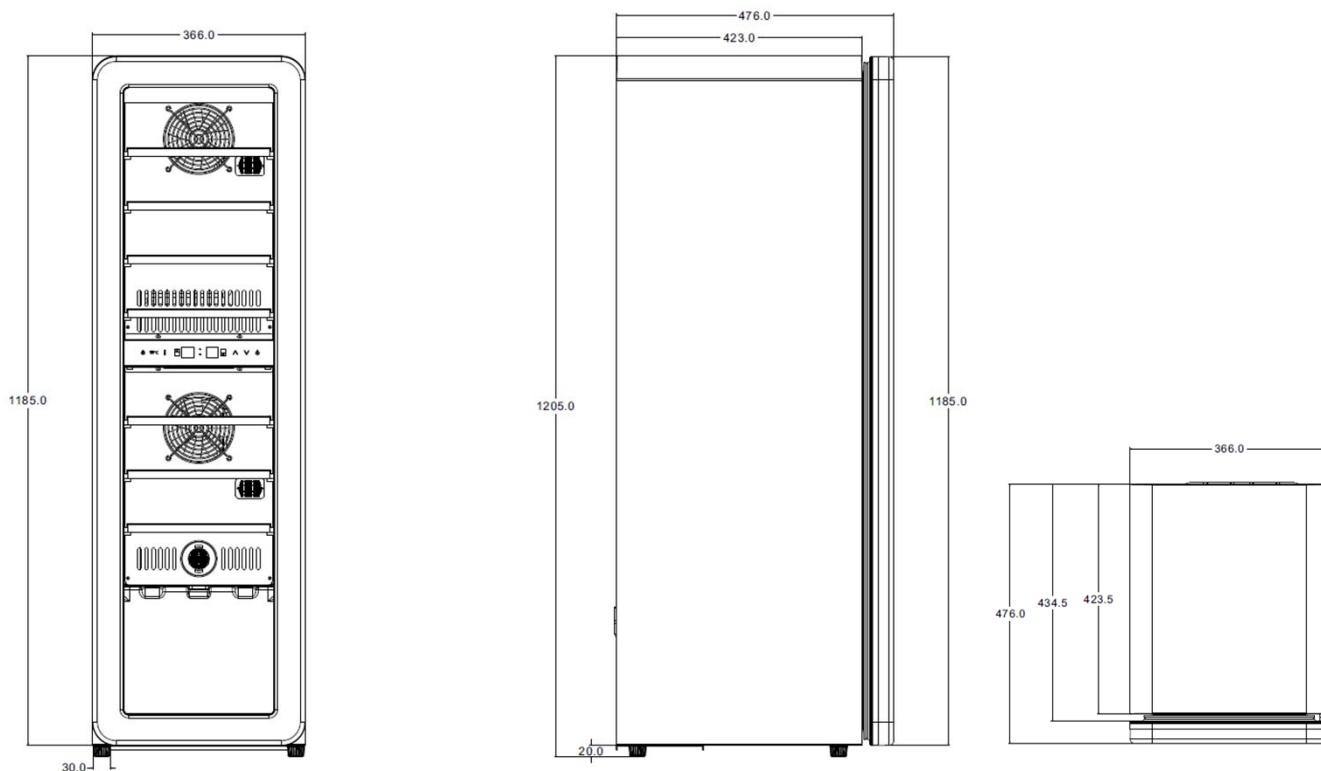

**CANTINA 30 BOTTIGLIE 2 TEMPERATURE**  
**NVD120-30D-BLACK | RED | WHITE |**  
**Installazione: Libero Posizionamento**

Capacità Ca.	Capacità ca. 30 bottiglie (75 Cl. Tipo Bordolessi)
Tipo Di Comando	Computer evoluto, Soft Touch, Display LED
N° Zone Temperatura	Doppia Temperatura
Temp. Zona Superiore	Regolabile da 3   10°C
Temp. Zona Inferiore	Regolabile da 10   20°C
N° Ripiani Interni	7 Ripiani Interni
Tipologia Ripiani	Ripiani In Legno da conservazione
Illuminazione Interna	Luce LED Bianca Doppia emissione orizzontale
Filtro	Filtro ai carboni attivi
Riscaldatore	Mono Riscaldatore Interno
Finitura Porta   Scocca	Nero Ral 9011   Rosso Ral 3003   Bianca Ral 9002
Isolamento Porta	Triplo Vetro Basso Emissivo
Maniglia	Senza Maniglia
Compressore	Standard; 220-240 V; 50 - 60 Hz; Gas R600a
Classe Energetica	G   Climatica SN-ST-N
Consumo Kwh/Anno	139 KWh anno
Silenziosità	39dB
Reversibilità Porta	Cerniera destra   non reversibile
Misure (HxLxp) Cm	Prodotto 120,5x36,6x47,6   Imballo 125,2x42,5x55
Peso Prodotto	Peso Netto   Lordo: 39   44 kg
Codice Ean	0666186410103 Black   0666186410080 Red   0666186410097 White

NVD120-30D-BLACK

NVD120-30D-RED

NVD120-30D-WHITE

NVD120-30D-BLACK | RED | WHITE

Misure:

● N° DI BOTTIGLIE:

La capacità massima è espressa in N° bottiglie di tipo "Bordolese Standard". Il numero di bottiglie indicato sul catalogo prende come riferimento la bordolese classica da 750 ml (misure H 300mm e Ø 70 mm.) **Ogni altra tipologia di bottiglia modifica la capienza.**

NVD120-30D-BLACK | RED | WHITE  
Measures:

● NUMBER OF BOTTLES:

The maximum capacity is expressed in N° bottles of the "Bordolese Standard" type. The number of bottles indicated in the catalogue takes as a reference the classic 750 ml Bordeaux bottle (measurements H 300mm and Ø 70 mm). **Every other type of bottle modifies the capacity.**